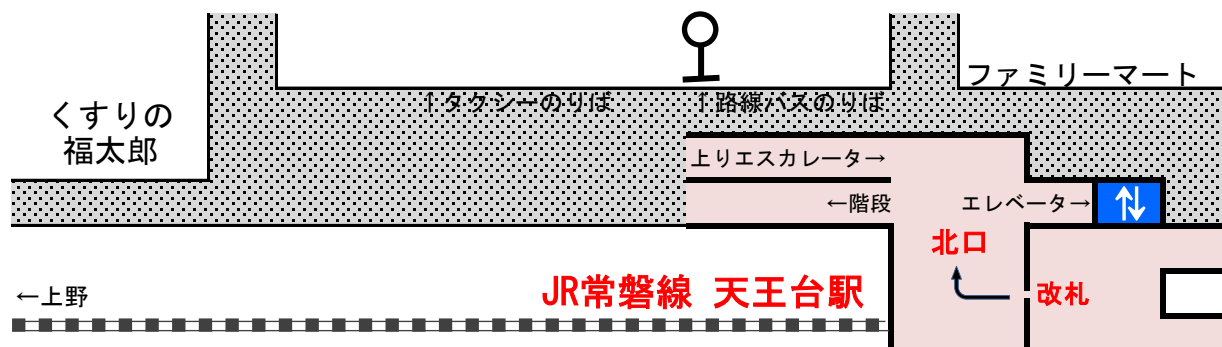

2022. 4. 25改正

N・・・ NEC日本電気止まり 終点のNEC日本電気前下車徒歩2分

布・・・ 布佐駅南口ゆき

大・・・ 大和団地ゆき

左・・・ 川村学園女子大学先廻り(南青山循環)

右・・・ 南青山先廻り(南青山循環)

川村学園女子大学前下車

※途中の「南青山入口」で降りると徒歩3分で着きます。

バスの運賃は、現金の場合150円、ICカードの場合147円です。

帰り

川村学園女子大学 (NEC日本電気前) → 天王台駅北口 土曜・日曜・休日 バス時刻表

時	分				2022. 4. 25改正
10	左 13	N 31	左 42	大 51	
11	N 04	左 23	N 36	N 51	
12	左 01	N 20	左 28		
13	大 10	右 32	大 46		
14	N 09	右 24	N 47		
15	N 09	大 23	右 31	N 50	
16	右 15	N 26	右 57		