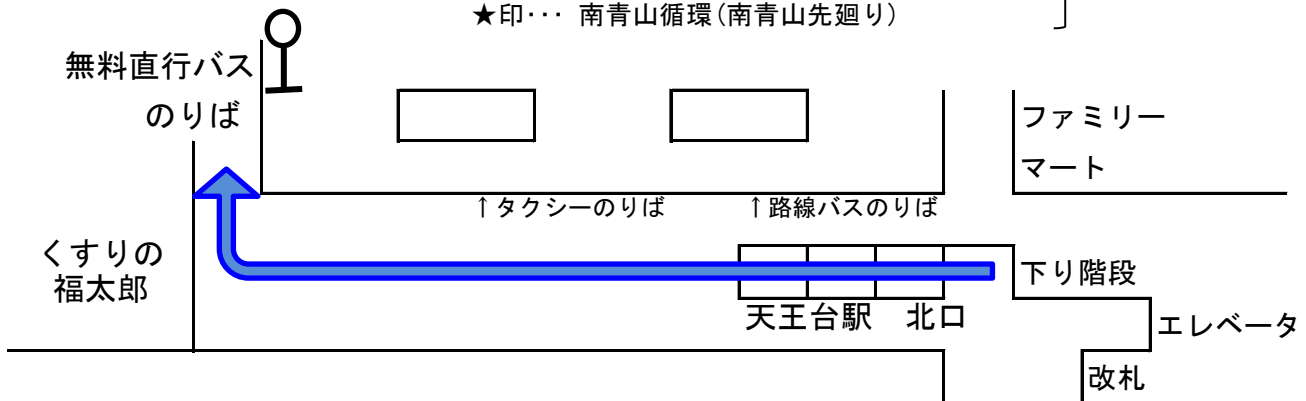

◎は無料直行バス

△印… NEC日本電気止まり 終点のNEC日本電気前下車徒歩2分

●印… 大和団地ゆき

☆印… 南青山循環(川村学園女子大学先廻り)

★印… 南青山循環(南青山先廻り)

川村学園女子大学
前下車

◆バスの運賃は、現金の場合140円、ICカードの場合134円です。

川村学園女子大学

9月22日(土)

オープンキャンパス バス時刻表

NEC日本電気前・川村学園女子大学→天王台駅北口

時	分					
12	08	☆ 19	△ 31	☆ 47		
13	07	★ 23	△ 29	△ 48		
14	◎ 10	△ 19	◎ 30	△ 48	◎ 50	★ 53
15	△ 09	◎ 10	◎ 30	★ 33	△ 53	
16	△ 04	★ 10	△ 18	★ 38	△ 45	

◎は天王台駅行 無料直行バス