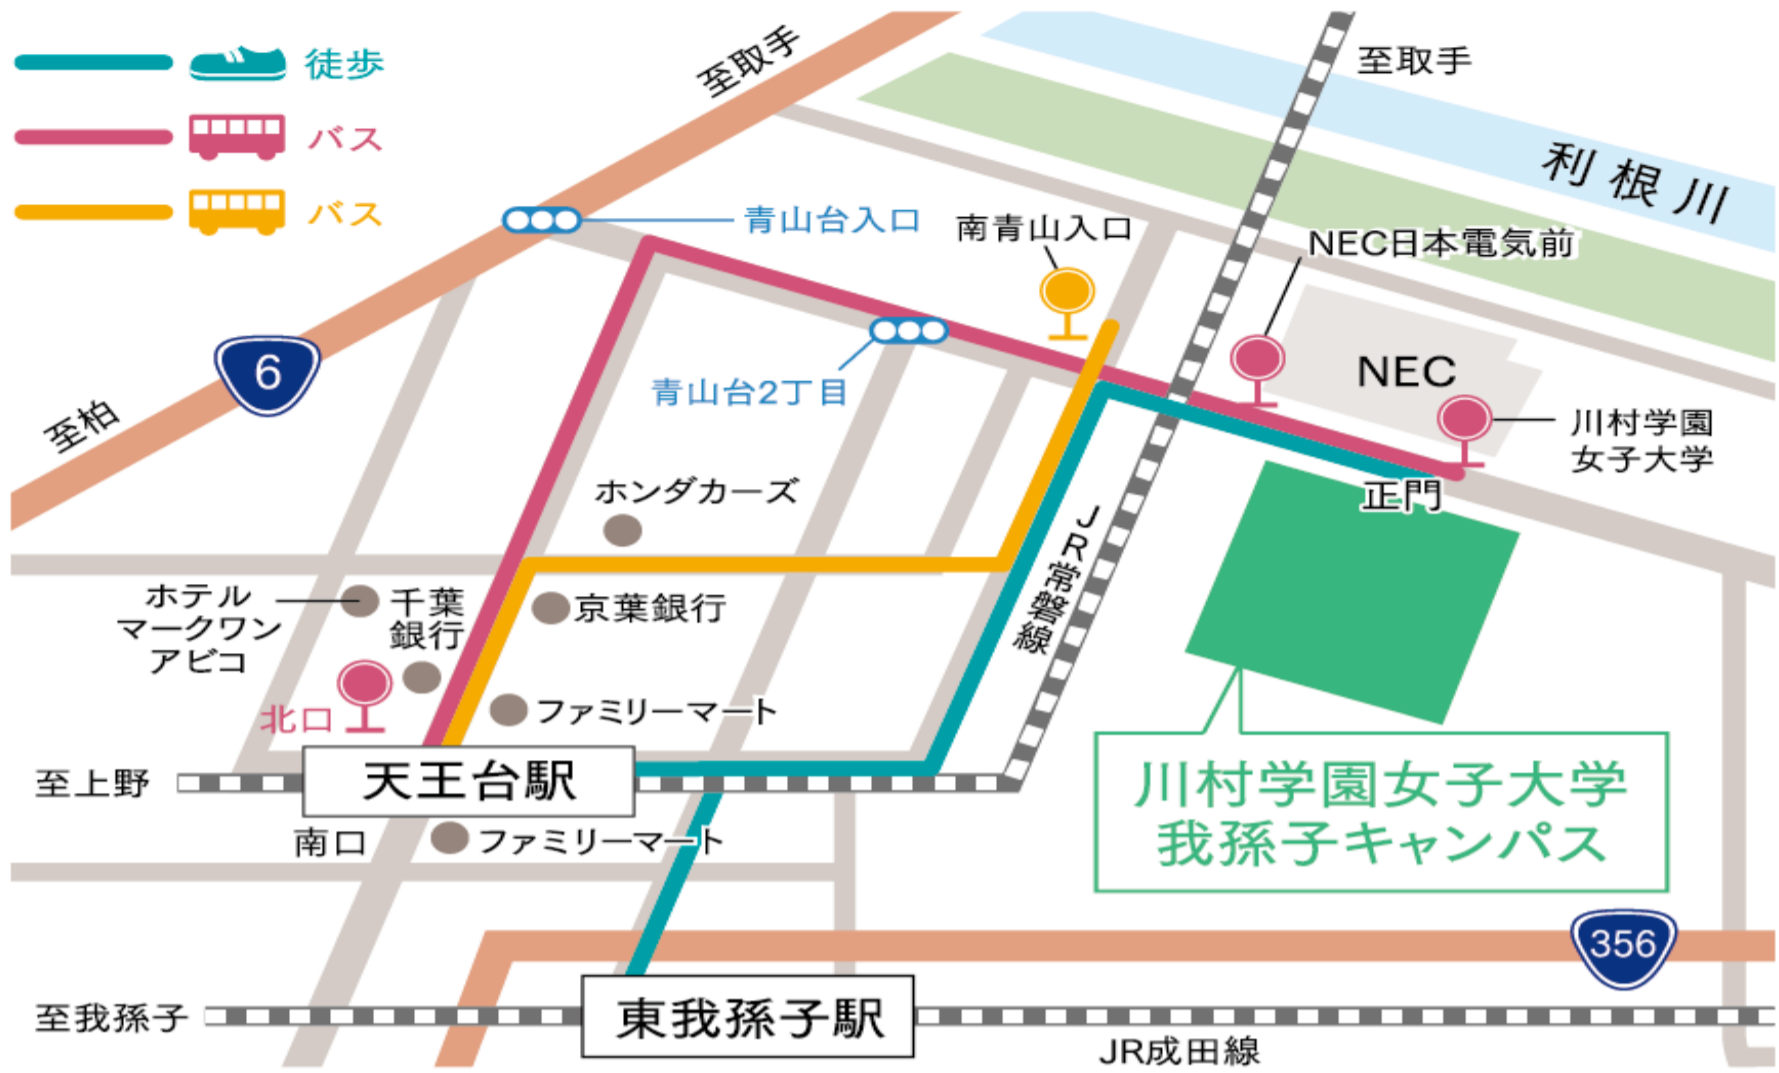

我孫子キャンパス JR常磐線「天王台」駅下車、北口からバスで約5分
 JR成田線「東我孫子」駅下車 徒歩20分

天王台駅北口発・川村学園女子大学発(NEC日本電気前発) バス時刻表

《川村学園女子大学》【鶴雅祭】バス時刻表

10月19日(土)・20日(日)

◆9時以前と17時以降の時間帯は、通常の土日・休日ダイヤの運行となります。

行き	天王台駅北口 → 川村学園女子大学 方面				
	NEC日本電気前・大和団地				
時	阪東バス				
9	N 03	左 13			45
10	左 04		N 19	左 31	N 51
11	左 14		N 20	N 42	左 52
12	N 13	左 19	N 35	N 53	
13	右 15		N 43		45
14	N 01	右 07		N 43	45
15	N 06	右 14		右 45	53
16	N 14	N 35	右 40	N 55	

N印 ……NEC日本電気前止まり ※下車後、進行方向に50mほど歩くと大学正門です。

左印 ……川村学園女子大学先廻り(南青山循環) } 川村学園女子大学前下車
 右印 ……南青山先廻り(南青山循環)

帰り	川村学園女子大学 → 天王台駅北口					
	阪東バス					
時	阪東バス					
9	N 19	☆ 22				
10		☆ 13		N 35	☆ 40	
11		N 04	☆ 23		N 33	N 51
12	☆ 01	N 22	☆ 28	N 44		
13		N 09		青 32	N 52	
14		N 10	青 24		N 52	
15		N 15		青 31		
16		青 10	N 26		N 46	青 57

☆印 ……南青山循環(南青山経由天王台駅北口ゆき)
 青印 ……南青山循環(天王台駅北口ゆき)
 N印 ……NEC日本電気前バス停始発
 ※川村学園女子大学バス停からは出発しません。正門を出て左方向へ50mほど歩くとNEC日本電気前バス停です。

赤字は、鶴雅祭無料送迎バスです。天王台駅北口発の無料バスは乗り場が異なります。当日、案内表示が出ますのでご確認ください。